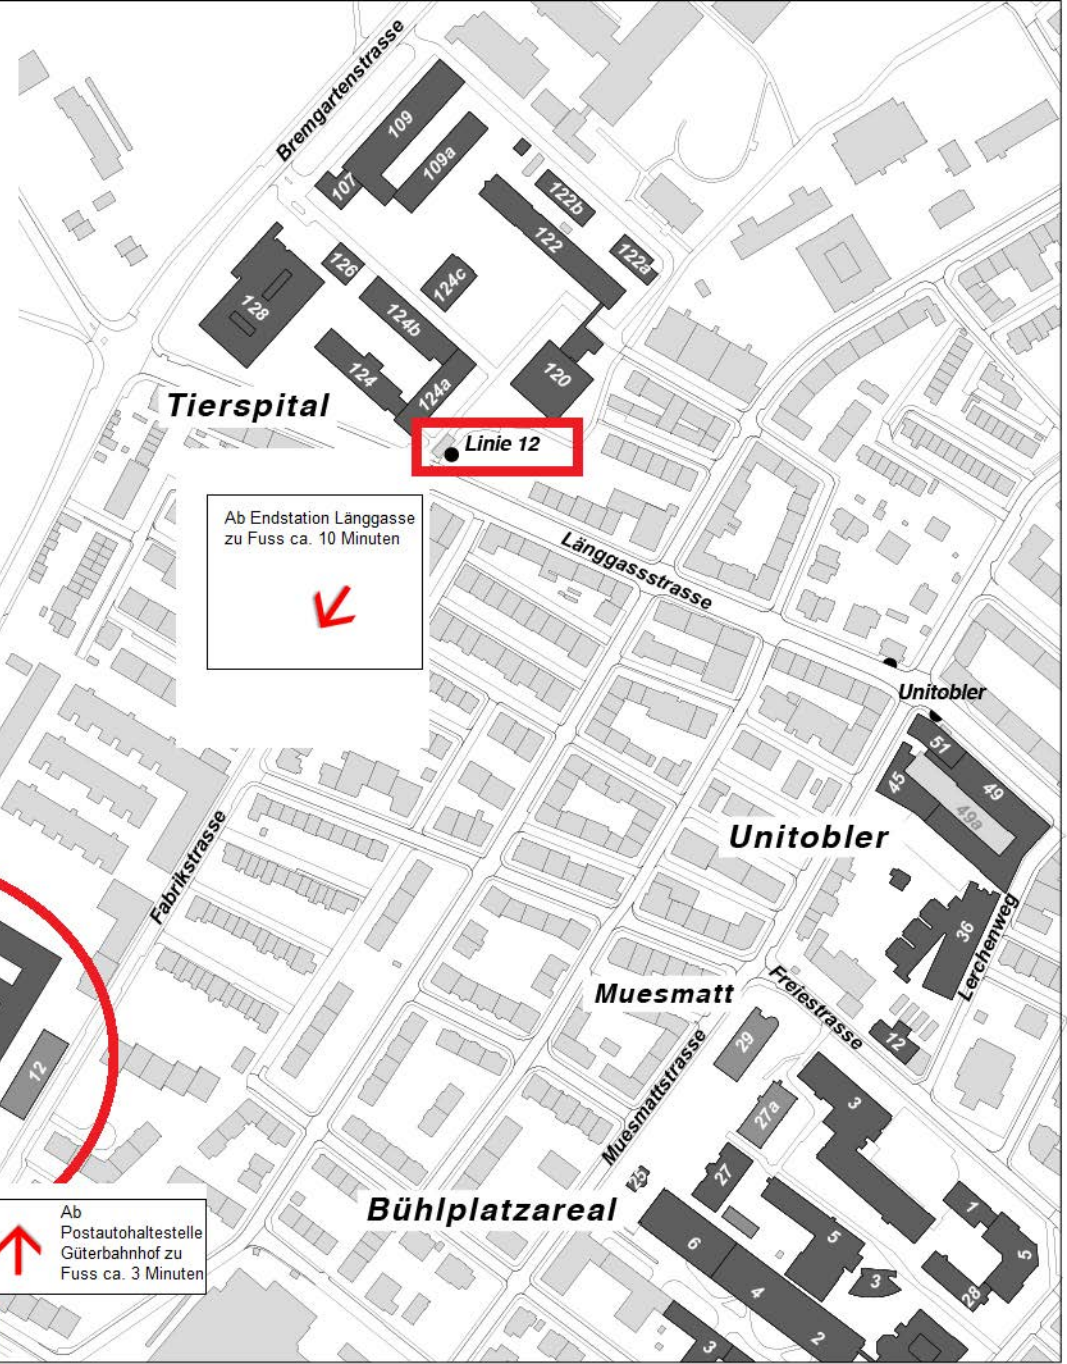

hintere Länggasse

Tierspital

Linie 12

Ab Endstation Länggasse  
zu Fuss ca. 10 Minuten

HSZ  
vonRoll

Ab  
Postautohaltestelle  
Güterbahnhof zu  
Fuss ca. 3 Minuten

Postauto 101  
Güterbahnhof

Unitobler

Unitobler

Muesmatt

Bühlplatzareal