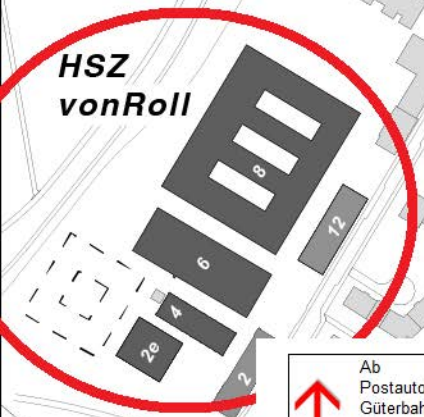

hintere Länggasse

Tierspital

Linie 12

Ab Endstation Länggasse  
zu Fuss ca. 10 Minuten

HSZ  
vonRoll

Ab  
Postautohaltestelle  
Güterbahnhof zu  
Fuss ca. 3 Minuten

Postauto 101  
Güterbahnhof

Unitobler

Unitobler

Muesmatt

Bühlplatzareal